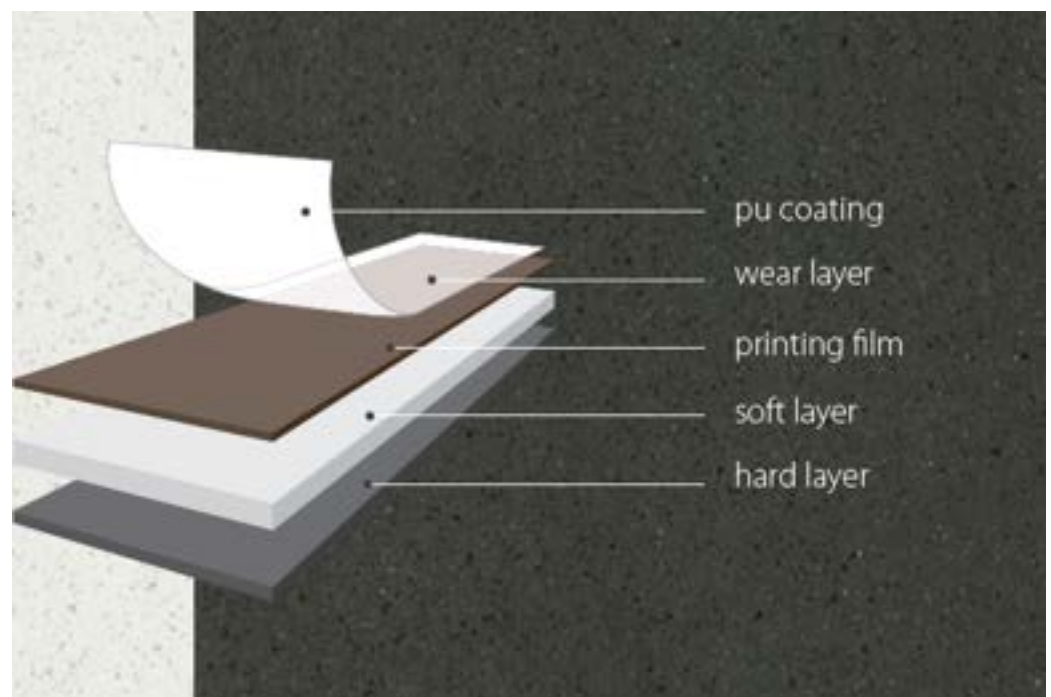

interLINK

4mm

Aplicação sem cola, dispõe de sistema de encaixe.

réguas 19,05 cm x 120,90 cm

paglia

legno

carvalho rústico

ebanizado

ipê

indicado para  
instalação em áreas:

- Residenciais
- Corporativas
- Fitness
- Náuticas
- Hotelaria
- Educacional
- Shoppings

sistema  
de encaixe

# diferenciais INTERFLOOR

Camada adicional de proteção, PU COATING possibilita maior resistência sem a necessidade de aumentar a camada de uso.

A maior vantagem desta proteção é que a mesma acontece no processo de fabricação, dando maior propriedade de resistência ao material, nosso produto tem processo de fabricação por laminação e não extrusão, como os demais do mercado, proporcionando maior estabilidade dimensional ao produto.

## instalação

O bom resultado depende do contrapiso sobre o qual o piso será aplicado. O contrapiso deve estar bem nivelado e limpo.